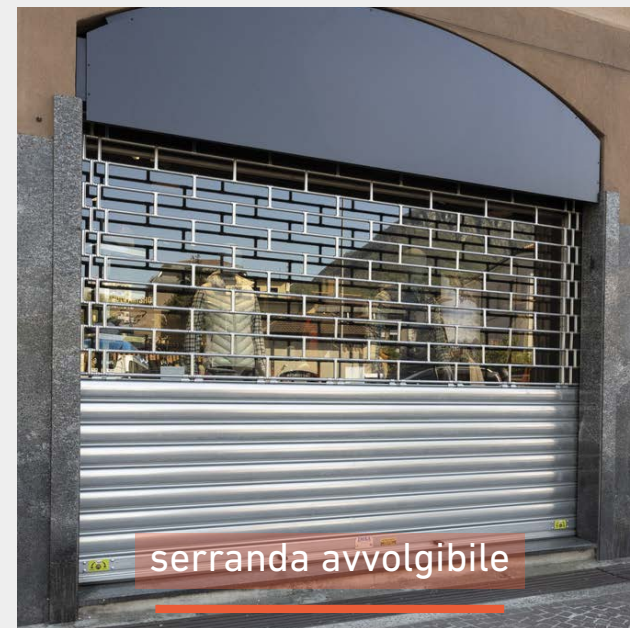

I **portoni sezionali** si aprono verticalmente verso l'alto, ottimizzando spazio, offrendo isolamento termico, sicurezza e facilità d'uso.

I **portoni ad impacchettamento verticale** (Compact) sono ideali per officine con spazi ampi e passaggi frequenti: non occupano ingombro, resistono agli agenti atmosferici, offrono isolamento e sicurezza, e sono personalizzabili.

Gli **avvolgibili** o **serrande** sono resistenti agli agenti atmosferici, garantiscono sicurezza, isolamento termico e protezione dai raggi solari, con un ottimo rapporto resistenza-peso.