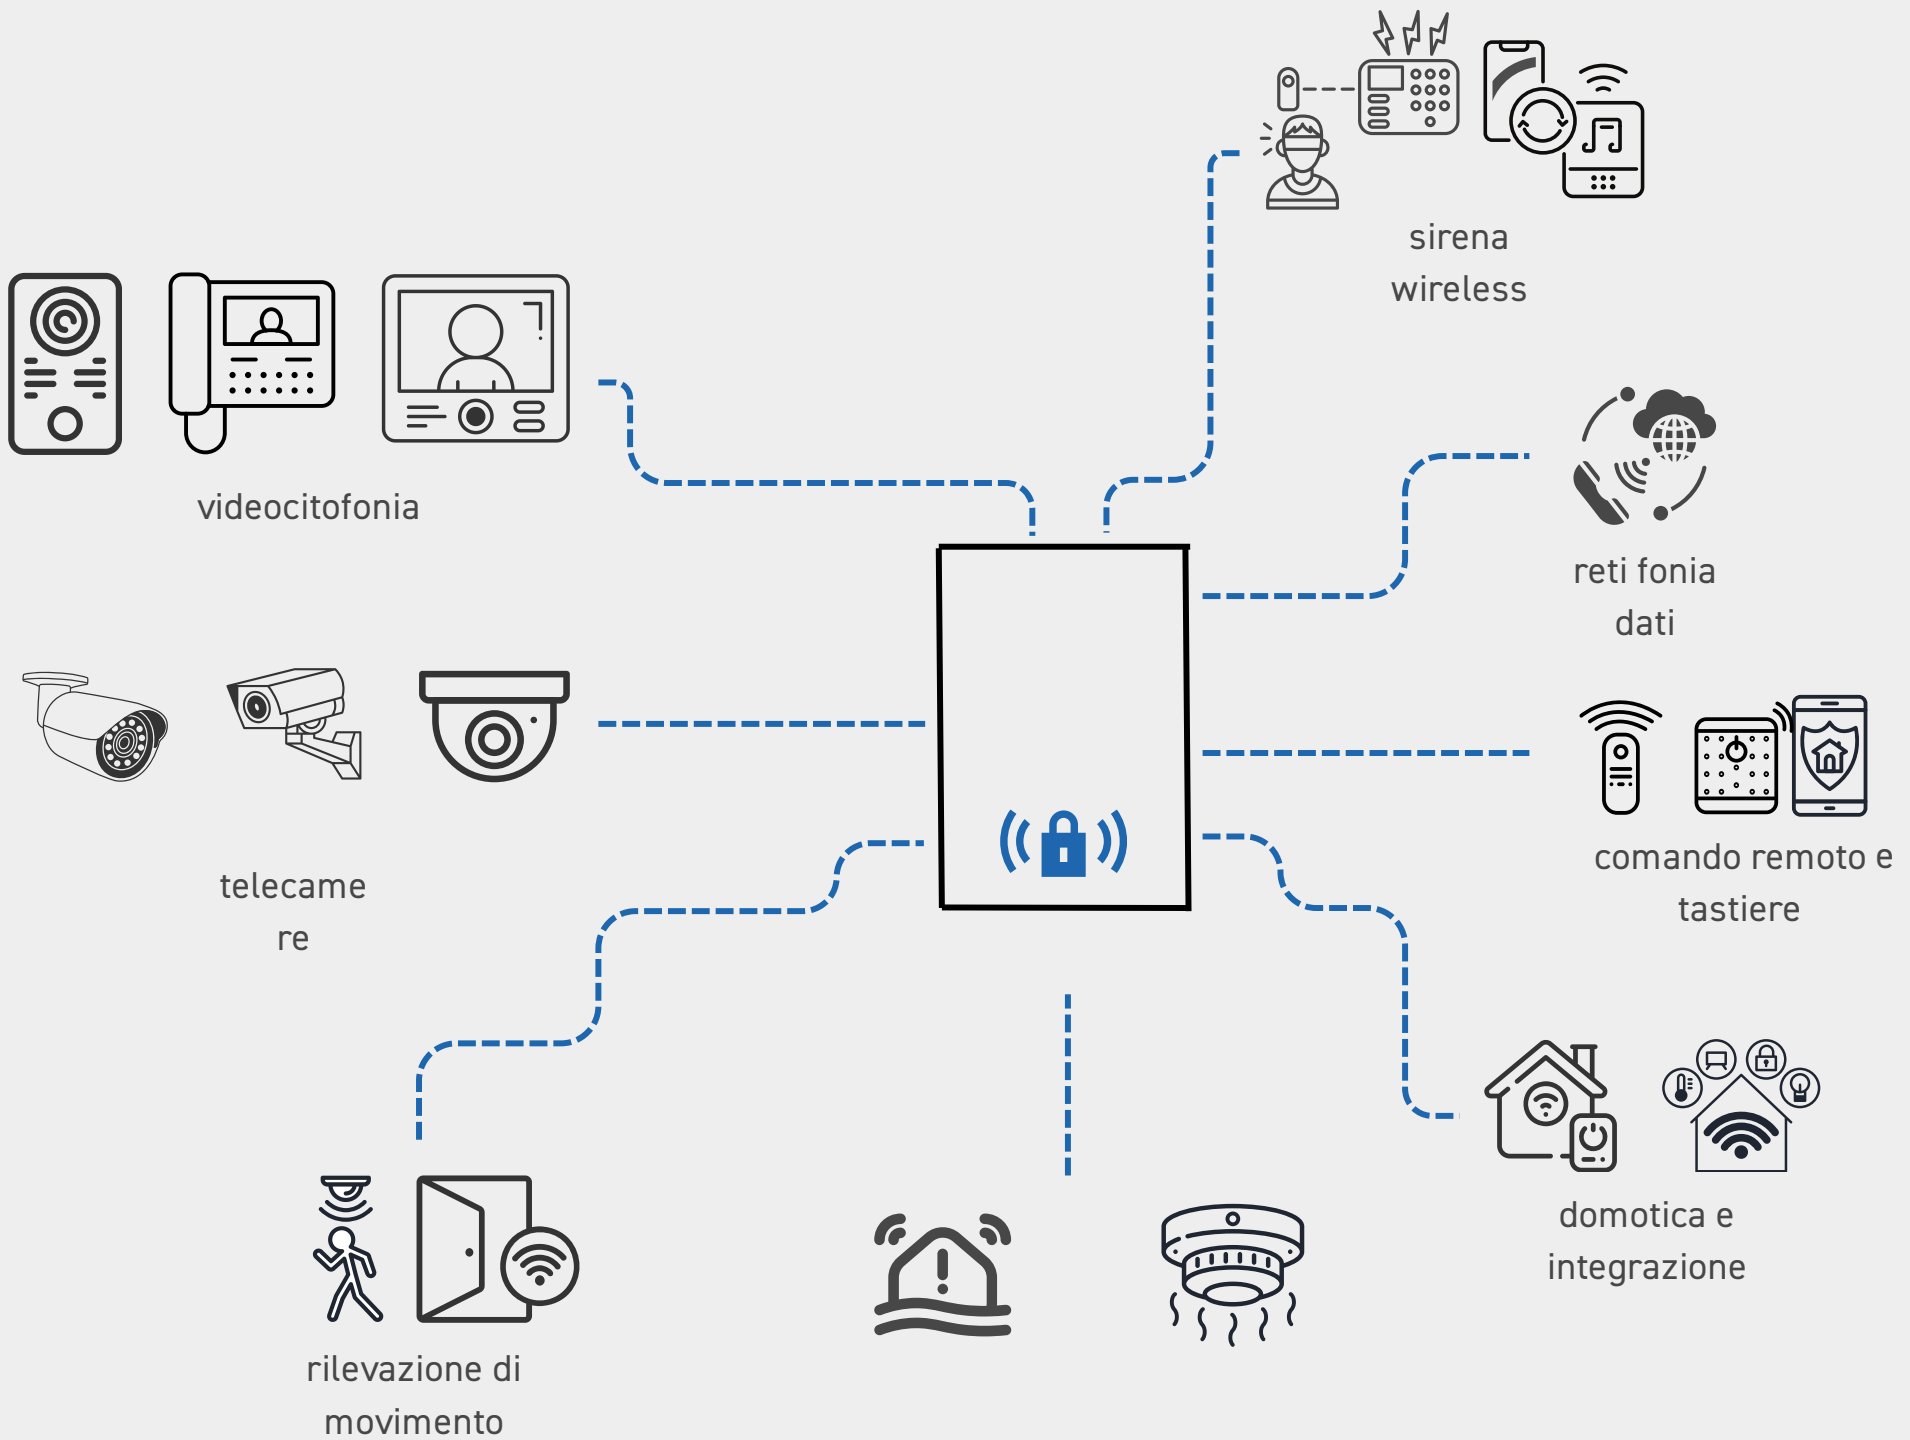

- sono in grado di rilevare attività sospette in **tempo reale**, riconoscendo la presenza umana e discriminando animali o veicoli. Con l'antifurto attivo, l'attraversamento di linee virtuali posizionate ai confini della proprietà genera un allarme immediato con l'invio della **foto dell'evento**.

Un sistema **altamente affidabile**, con una precisione superiore al 95%, gestibile comodamente da **un'unica App** che consente il controllo completo anche **da remoto**.

La sicurezza domestica è oggi una priorità. Accanto ai **sistemi di allarme** tradizionali, esistono soluzioni tecnologiche avanzate, sempre più efficienti e gestibili da remoto. Per questo, è fondamentale scegliere l'impianto e la sensoristica più adatti alle reali esigenze dell'abitazione.

IMSA offre sistemi **antintrusione** personalizzati, integrando diverse tecnologie tra cui **antifurti, sensori d'allarme, telecamere termiche, domotica e videocitofonia**. Quest'ultima offre la possibilità di rispondere al citofono e aprire **da remoto** da qualsiasi parte del mondo. Questa funzione è molto utile anche per evitare possibili furti, in quanto i ladri spesso utilizzano il citofono per vedere se la casa è libera.

telecamere termiche

domotica

videocitofonia

La sicurezza aziendale è una necessità fondamentale. Oggi, grazie a tecnologie sempre più evolute, è possibile proteggere ambienti e uffici in modo efficace e smart.